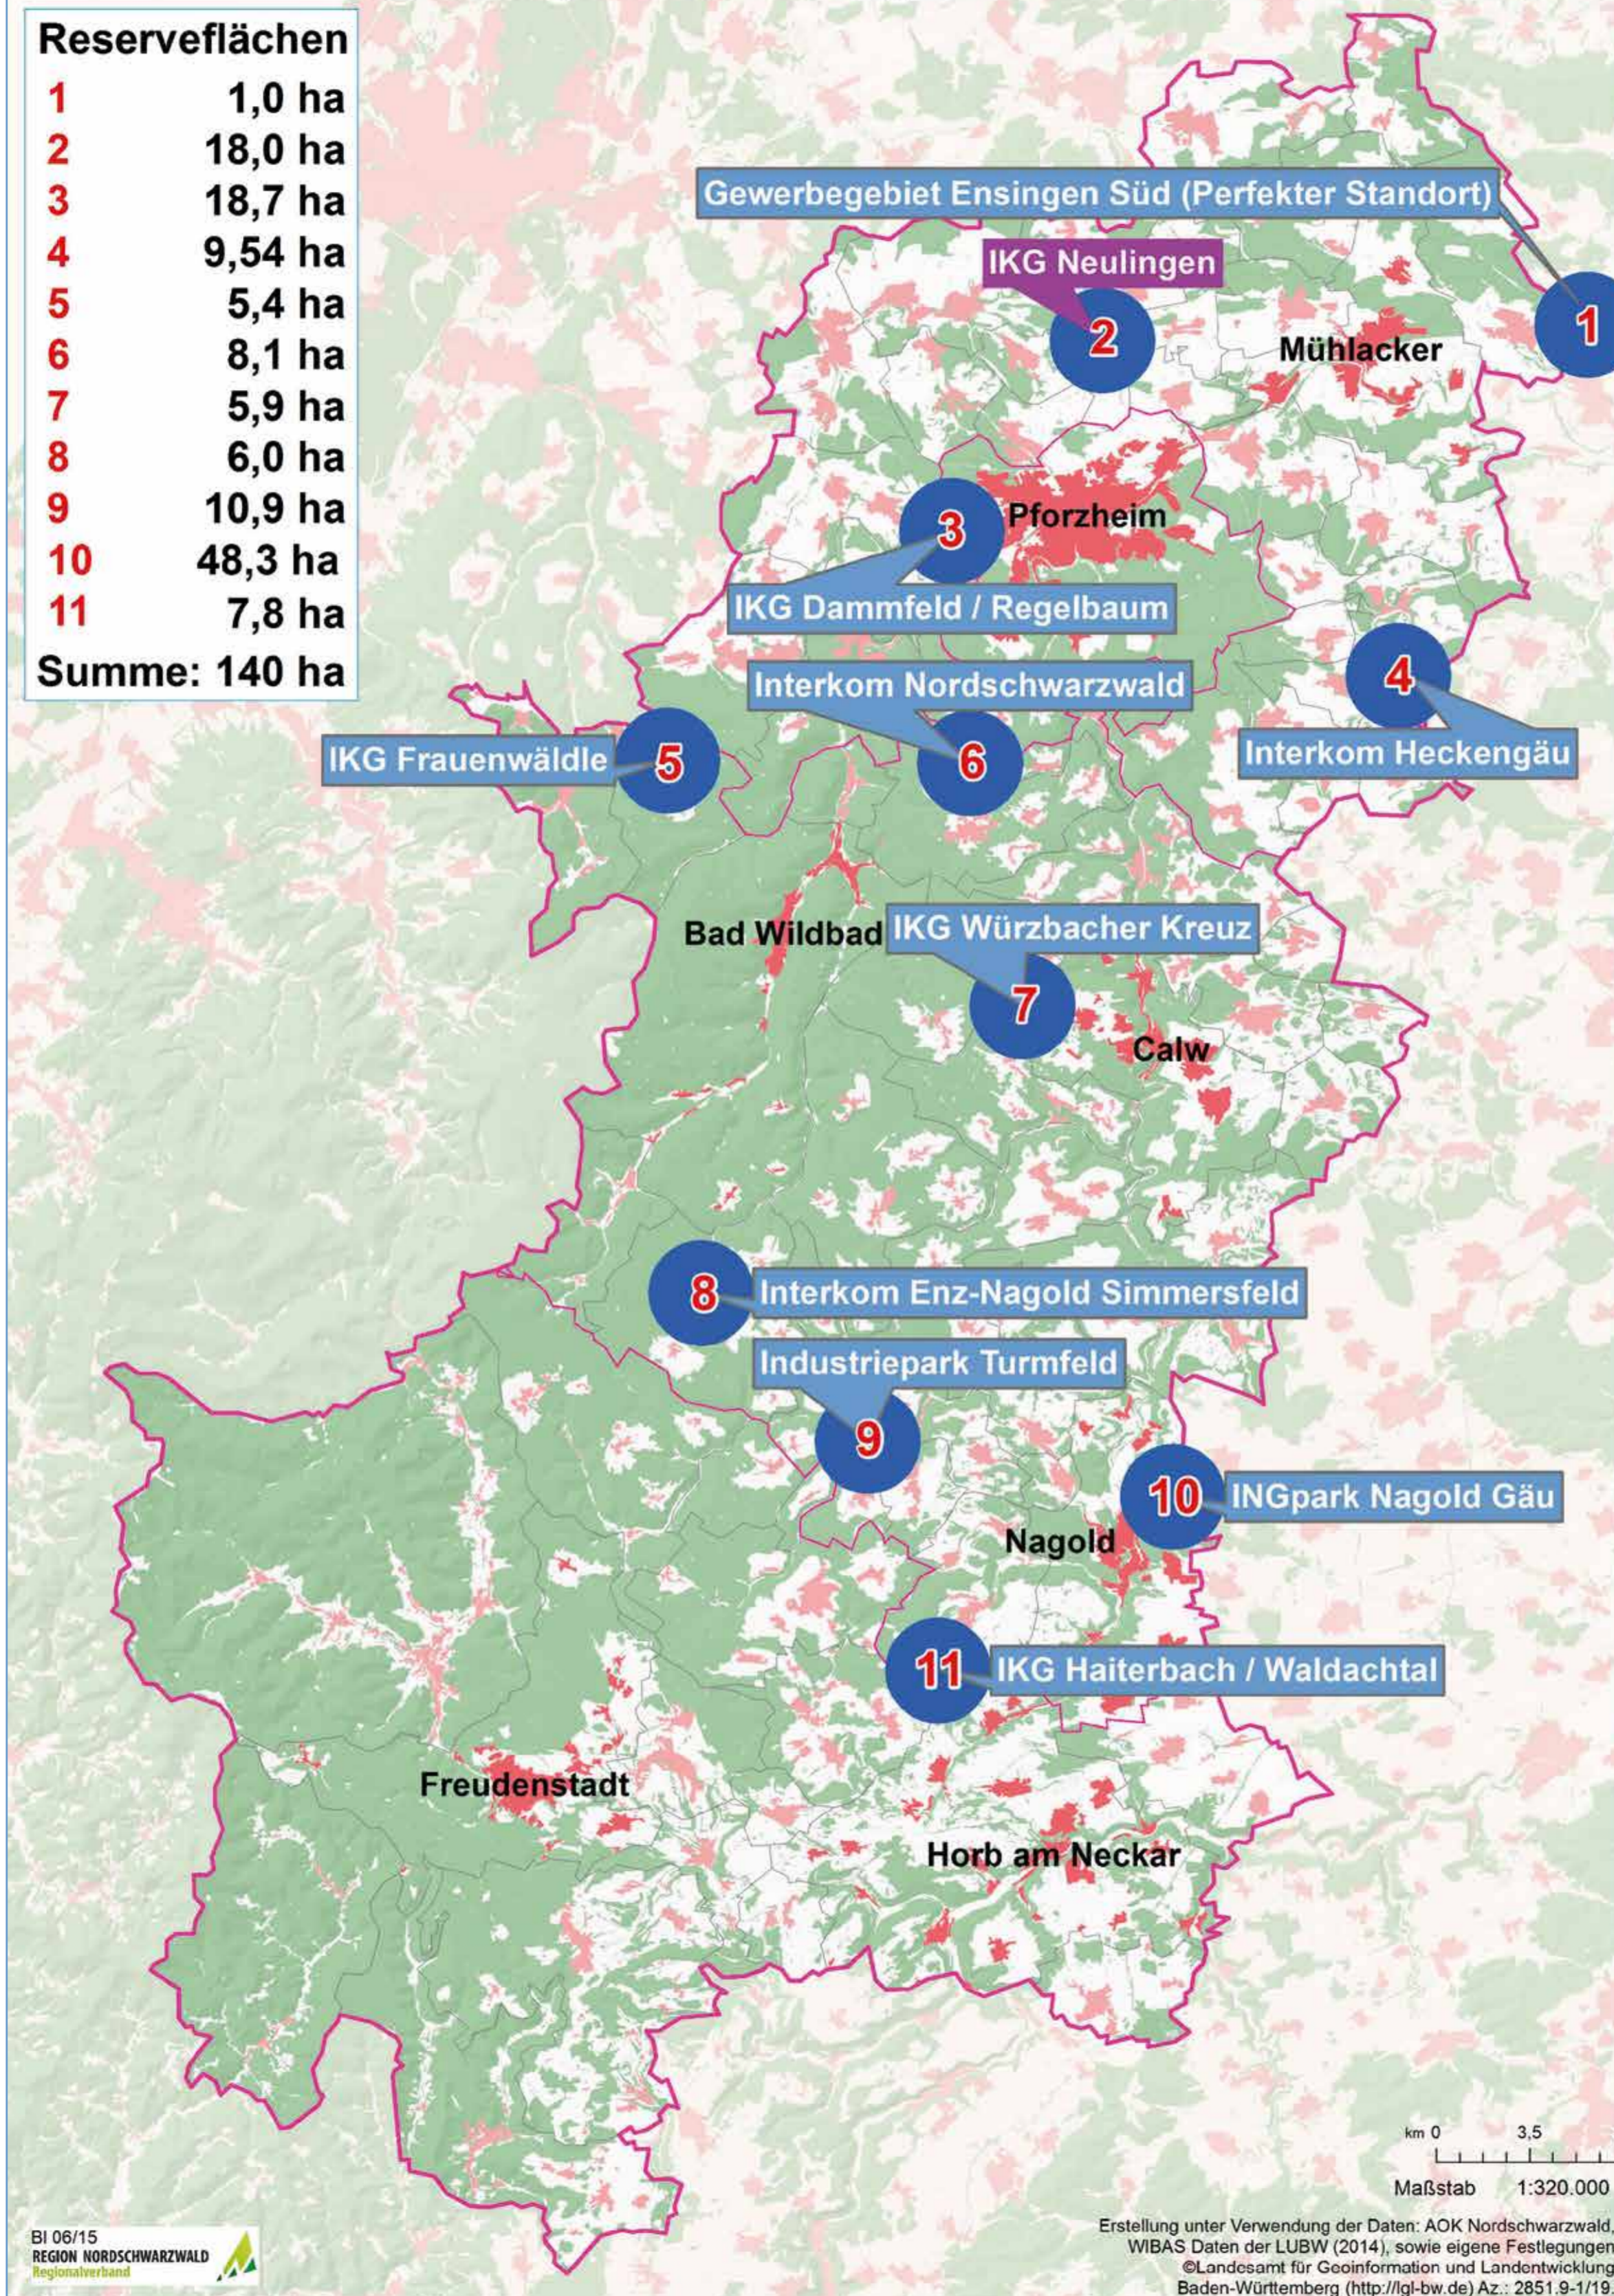

BI 06/15
REGION NORDSCHWARZWALD
Regionalverband

Erstellung unter Verwendung der Daten: AOK Nordschwarzwald, WIBAS Daten der LUBW (2014), sowie eigene Festlegungen ©Landesamt für Geoinformation und Landentwicklung Baden-Württemberg (http://igl-bw.de) Az.: 2851.9-1/19.

Heimat von Tüftlern, Denkern und Visionären