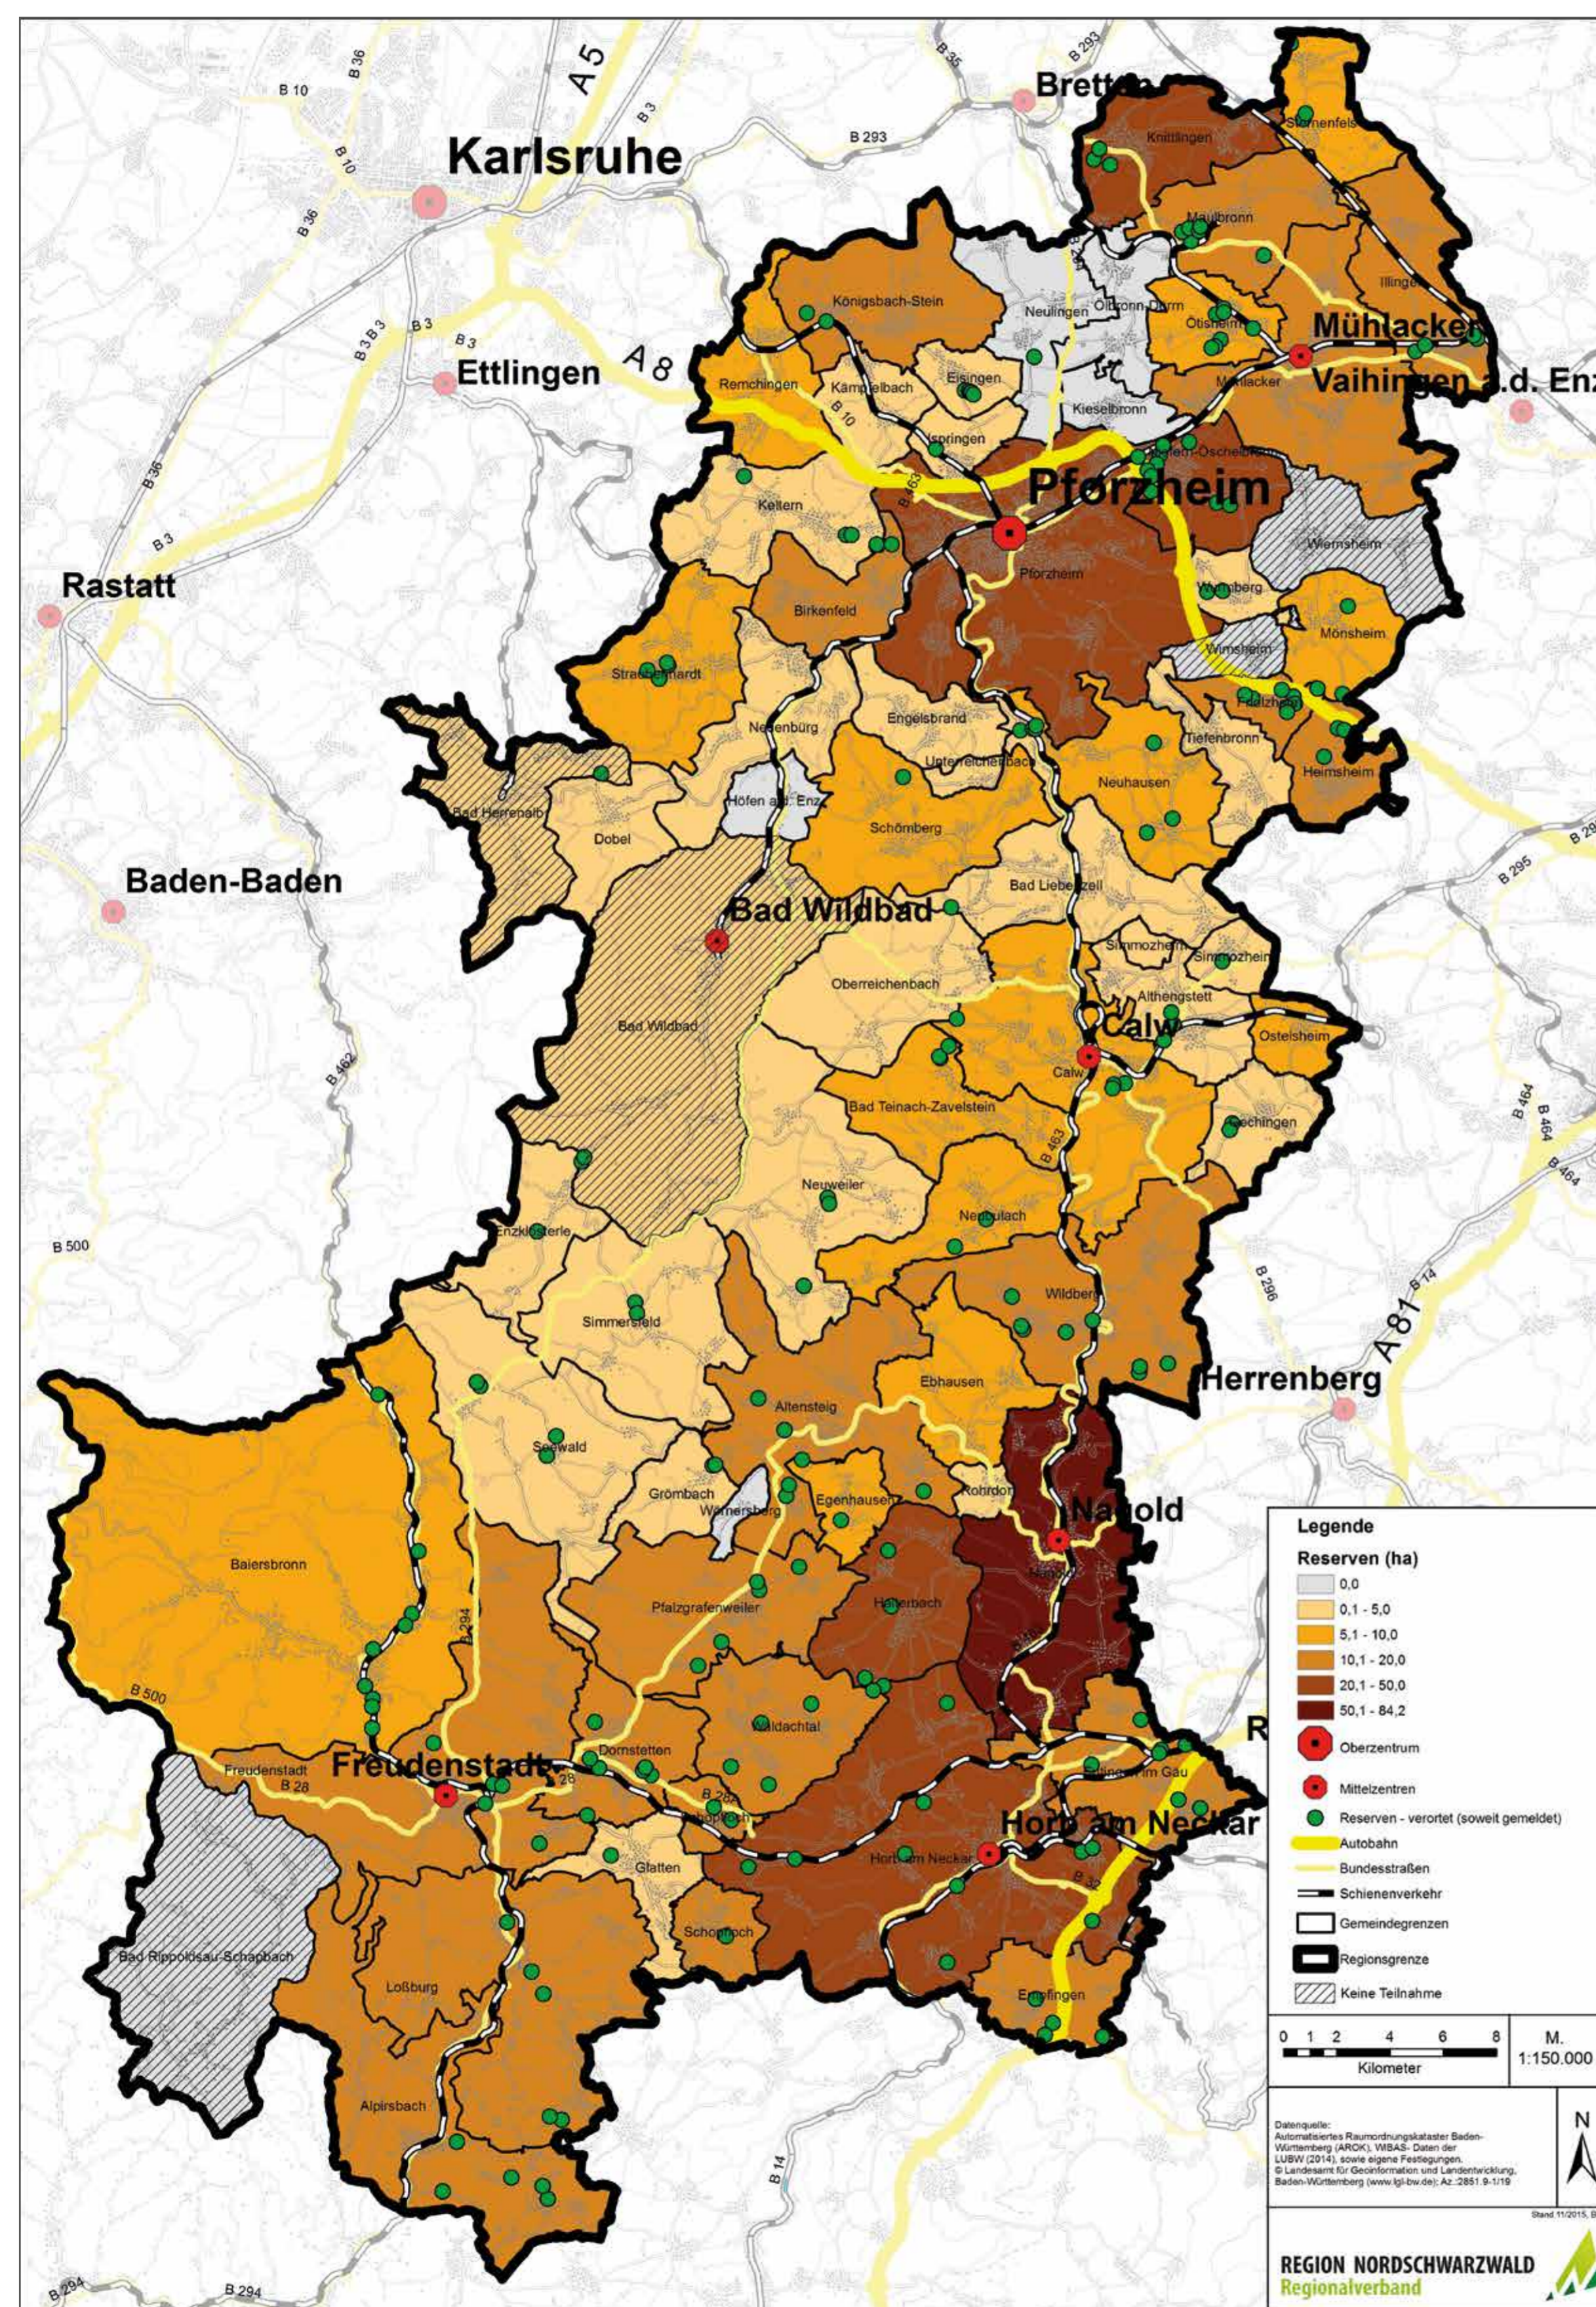

Erstellung unter Verwendung der Daten: AOK Nordschwarzwald, WIBAS Daten der LUBW (2014), sowie eigene Festlegungen ©Landesamt für Geoinformation und Landentwicklung Baden-Württemberg (http://igl-bw.de) Az.: 2851.9-1/19.

**Heimat von Tüftlern, Denkern und Visionären**

Der Nordschwarzwald ist die Heimat einer Vielzahl innovativer und hoch spezialisierter Unternehmen. Auf ihren Gebieten sind sie oft führend in der Welt. Doch wenn es um ihre Weiterentwicklung am Wirtschaftsstandort Nordschwarzwald, um die **Vernetzung mit anderen Branchen** und um den direkten **Draht zu Kommunen und Kammern** geht, brauchen diese Experten selbst einen Experten. Als regionale Wirtschaftsförderung für die Region Nordschwarzwald (WFG) unterstützen wir mit zahlreichen Projekten und Dienstleistungen die **Entwicklung des Wirtschaftsstandortes** und **vermarkten die Stärken** nach innen und außen. Mit einem selbstbewussten Auftritt stehen wir für eine offene Kommunikation, Kooperation und Koordination und stärken das Bewusstsein der Region als eine wahrnehmbare Einheit. Wir sind Dienstleister für Unternehmen, Kommunen und Institutionen in der Region – insbesondere aber als Dienstleister für die Gesellschafter der WFG.

**Legende**

**Reserven (ha)**

- 0,0
- 0,1 - 5,0
- 5,1 - 10,0
- 10,1 - 20,0
- 20,1 - 50,0
- 50,1 - 84,2

- Oberzentrum
- Mittelzentren
- Reserven - verortet (soweit gemeldet)
- Autobahn
- Bundesstraßen
- Schienenverkehr
- Gemeindegrenzen
- Regionsgrenze
- Keine Teilnahme